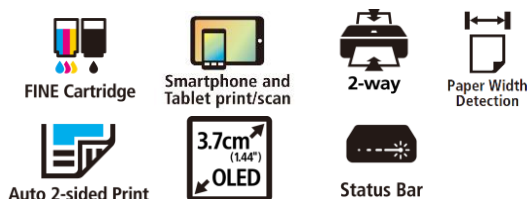

PRODUKTSORTIMENT

PIXMA TS8350a
PIXMA TS5350i
PIXMA TS3450
PIXMA TS5350a

Canon

Live for the story_